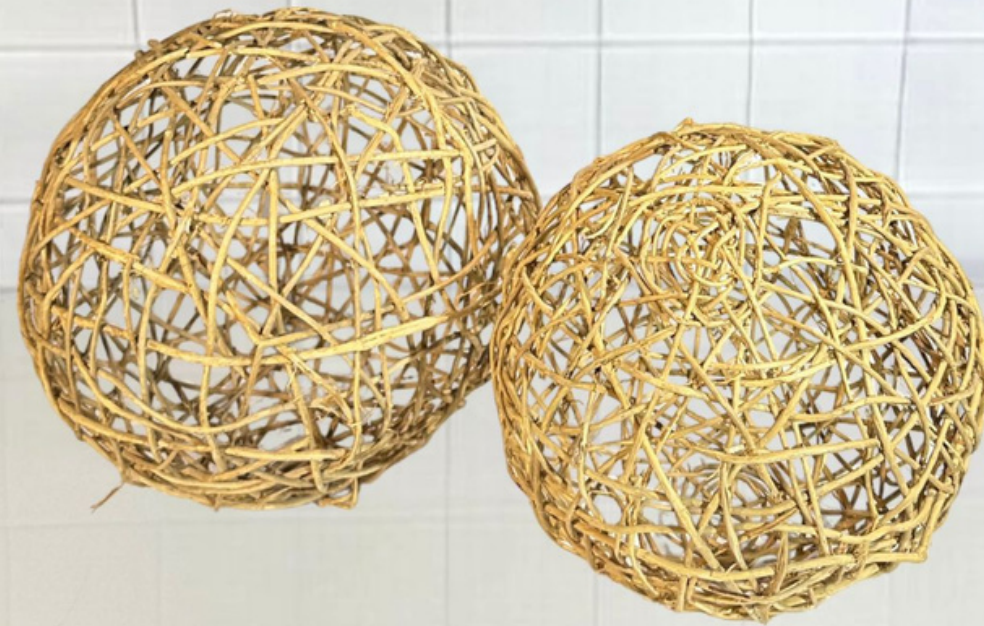

BE SOLUCIONES

Alquiler de objetos

ESFERAS CHINAS

MEDIDA: 1,20 de Alto x 48 CM.

BUZON INGLES

CARTEL BAR ANTIGUO

MEDIDA: 65 CM x 15 CM.

SEMAFORO TODO CHAPA

MEDIDA: 60 CM x 20 CM.

ESFERAS DE MIMBRE

MEDIDA: 35 CM - 50 CM.

FANAL DE MADERA

MEDIDA: 54 CM de Alto.

CUBOS DE ESPEJOS

MEDIDA: 25 X 25 X 9.

CUBOS DE ESPEJOS

MEDIDA: 10 X 10 X 20. / 12 X 12 X 20.

JUEGO DE AJEDREZ

MEDIDA: 30 CM de Alto - 36 cm de Alto.

PORTA VELA - FLORERO

MEDIDA: 15 cm x 10 cm.

PORTA VELA CRISTAL TRABAJADO

MEDIDA: 10 CM de Alto x 7 CM Diámetro.

**PORTA VELA CRISTAL CON
BASE DORADA**

MEDIDA: 10 CM de Alto x 7 CM Diámetro.

**CAMELERA PURO CRISTAL
CON O SIN TAPA**

MEDIDA: 7 CM de Alto x 10 CM de Diámetro.

PORTA VELAS CRISTAL BISELADO

MEDIDA: 9 CM de Alto x 8 CM de Diámetro.

**FRASCO PORTA VELA
VIDRIO CON CADENA**