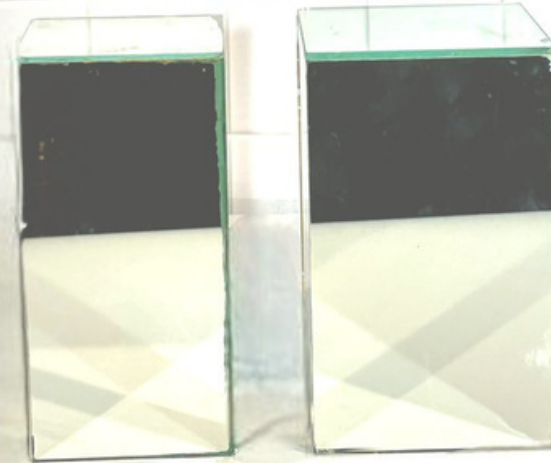

BE SOLUCIONES

Alquiler de objetos

ESFERAS CHINAS

MEDIDA: 1,20 de Alto x 48 CM.

BUZON INGLES

CARTEL BAR ANTIGUO

MEDIDA: 65 CM x 15 CM.

SEMAFORO TODO CHAPA

MEDIDA: 60 CM x 20 CM.

ESFERAS DE MIMBRE

MEDIDA: 35 CM - 50 CM.

FANAL DE MADERA

MEDIDA: 54 CM de Alto.

CUBOS DE ESPEJOS

MEDIDA: 25 X 25 X 9.

CUBOS DE ESPEJOS

MEDIDA: 10 X 10 X 20. / 12 X 12 X 20.

JUEGO DE AJEDREZ

MEDIDA: 30 CM de Alto - 36 cm de Alto.

PORTA VELA - FLORERO

MEDIDA: 15 cm x 10 cm.

PORTA VELA CRISTAL TRABAJADO

MEDIDA: 10 CM de Alto x 7 CM Diámetro.

**PORTA VELA CRISTAL CON
BASE DORADA**

MEDIDA: 10 CM de Alto x 7 CM Diámetro.

**CAMELERA PURO CRISTAL
CON O SIN TAPA**

MEDIDA: 7 CM de Alto x 10 CM de Diámetro.

PORTA VELAS CRISTAL BISELADO

MEDIDA: 9 CM de Alto x 8 CM de Diámetro.

**FRASCO PORTA VELA
VIDRIO CON CADENA**